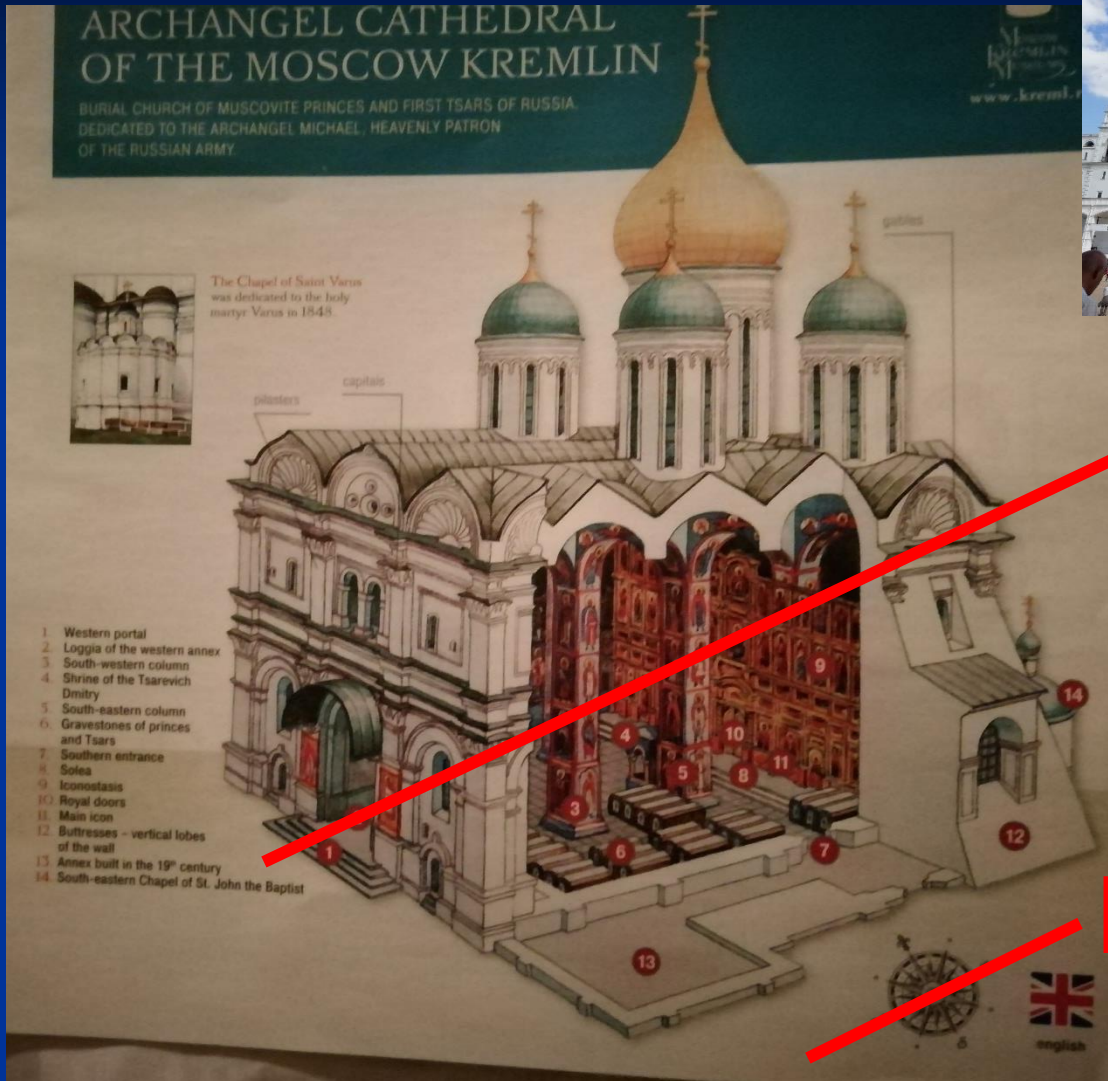

KREMLIN

Moscú

Rusia, Europa

Rosa M. Ros

*Unión Astronómica Internacional
Universidad Politécnica de Cataluña, España,*

En el siglo V, Sidonio Apolinar y Paulino de Nola indicaron que el ábside debía mirar hacia el este, es decir, hacia el equinoccio, algo que posteriormente confirmaron tanto el papa Virgilio como Isidoro de Sevilla.

La orientación hacia el este tiene un claro simbolismo. Es en esta dirección donde sale el sol y, por lo tanto, Cristo, como Sol y Justicia, emergerá de allí en el Juicio Final.

Como se reflejó en el Concilio de Nicea, el equinoccio griego se celebraba el 21 de marzo, coincidiendo con la entrada del sol en el signo de Aries.

En the Kremlin?

¿Están orientadas las iglesias?

4 iglesias con puertas principales...

2 puertas al este, 1 puerta al sur, 1 puerta al oeste

Iglesia de la Deposición del
Manto de la Santa Virgen

Catedral de la Dormición

Catedral del Arcángel

Catedral de la Anunciación

Kremlin, las puertas principales...

Catedral del Arcángel

E

Altar al Este

E

Kremlin