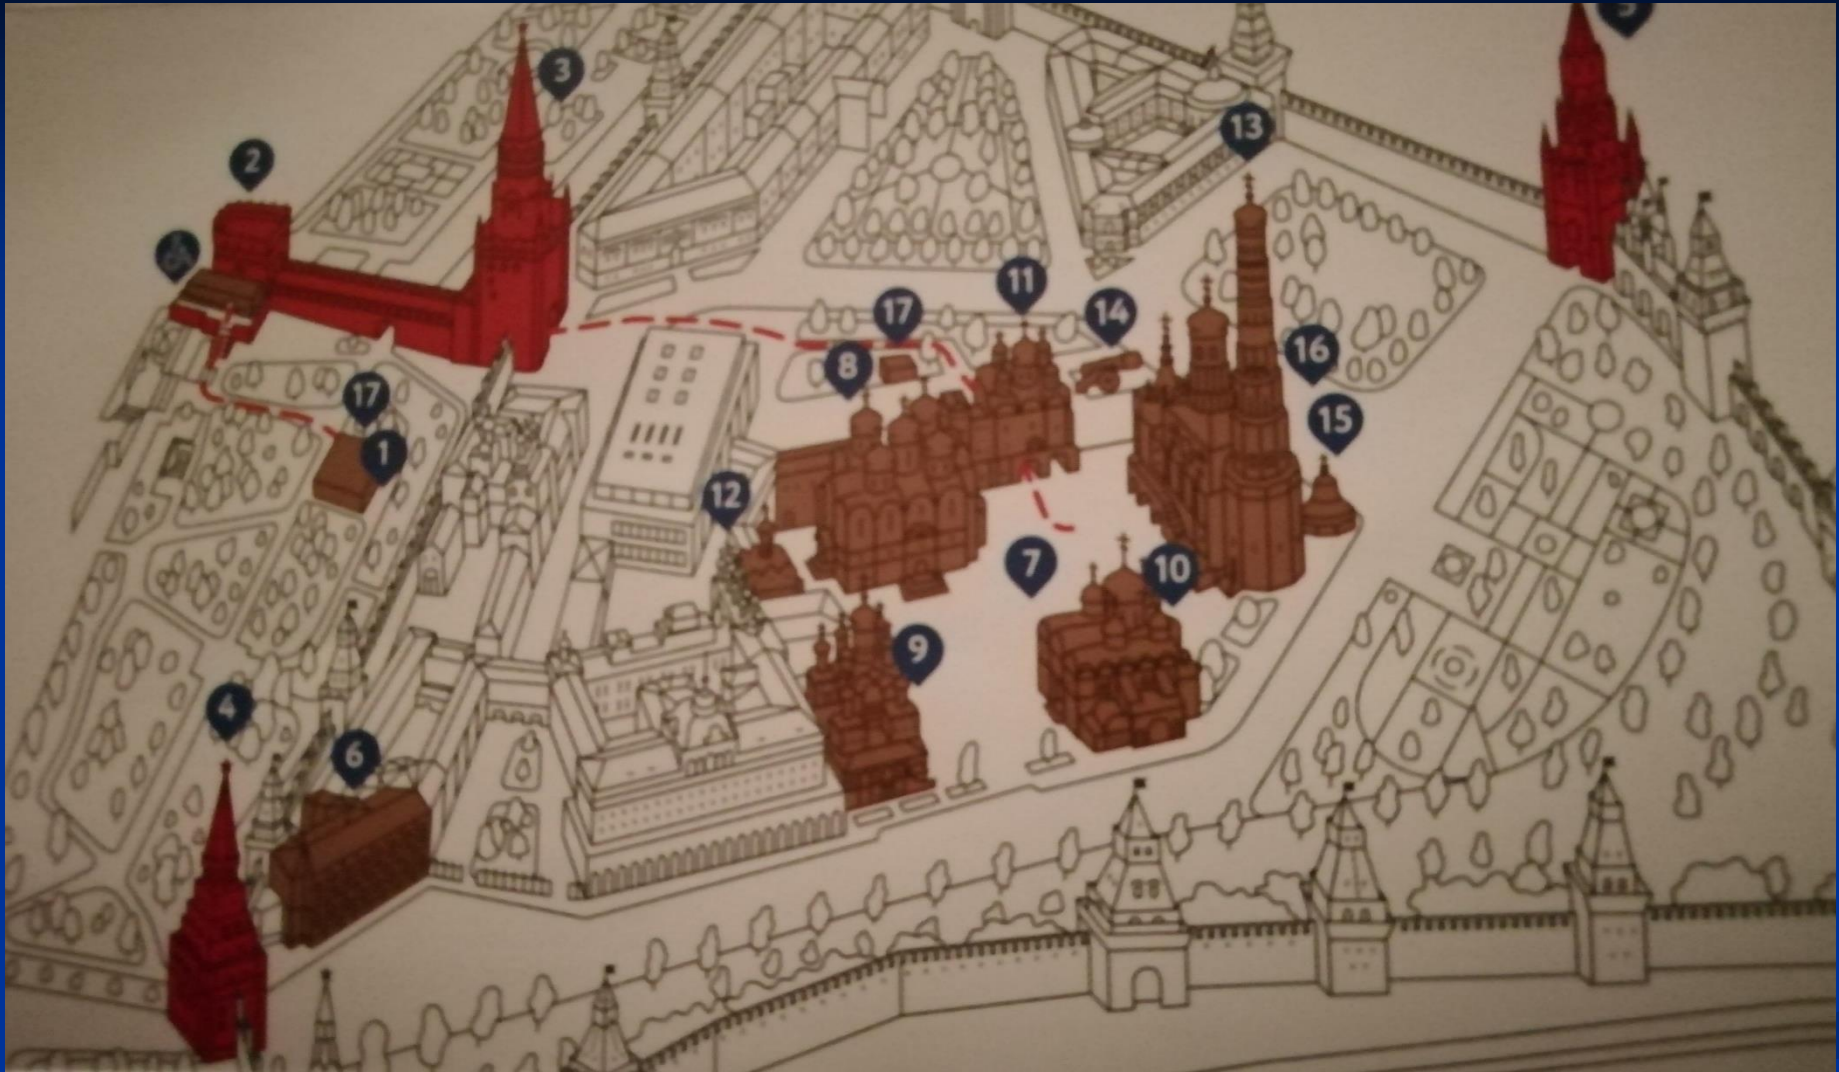

KREMLIN

Moscú

Rusia, Europa

Rosa M. Ros

*Unión Astronómica Internacional
Universidad Politécnica de Cataluña, España,*

En el siglo V, Sidonio Apolinar y Paulino de Nola indicaron que el ábside debía mirar hacia el este, es decir, hacia el equinoccio, algo que posteriormente confirmaron tanto el papa Virgilio como Isidoro de Sevilla.

La orientación hacia el este tiene un claro simbolismo. Es en esta dirección donde sale el sol y, por lo tanto, Cristo, como Sol y Justicia, emergerá de allí en el Juicio Final.

Como se reflejó en el Concilio de Nicea, el equinoccio griego se celebraba el 21 de marzo, coincidiendo con la entrada del sol en el signo de Aries.

En the Kremlin?

¿Están orientadas las iglesias?

4 iglesias con puertas principales...

2 puertas al este, 1 puerta al sur, 1 puerta al oeste

Iglesia de la Deposición del
Manto de la Santa Virgen

Catedral de la Dormición

Altar al Este

- 1. Western portal. Entrance
- 2. Memorial cross on the burial place of the Metropolitan Jonas
- 3. Southern portal
- 4. Frescoes of the southern facade with the images of Holy Hierarchs
- 5. Chapel of the Praise to the Virgin
- 6. South-western pillar
- 7. South-eastern pillar
- 8. North-eastern pillar
- 9. Altar bar and iconostasis
- 10. Icon case for the Holy Virgin of Vladimir
- 11. Gravestones of Patriarchs and Metropolitans
- 12. Tabernacle for the holy relics
- 13. Tsar's praying place - the Monomach's Throne
- 14. Patriarch's praying place