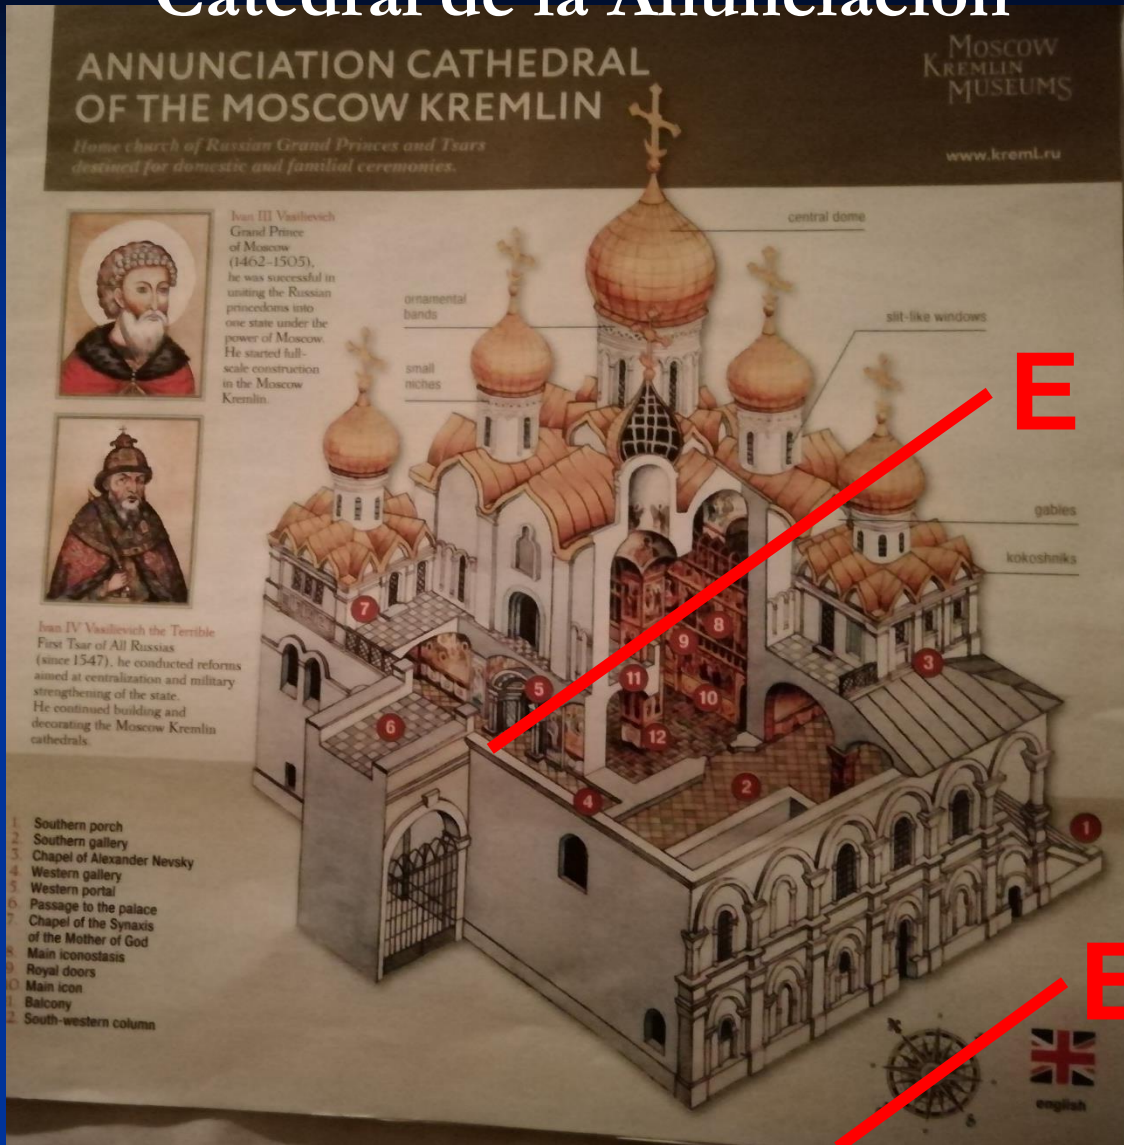

KREMLIN

Moscú

Rusia, Europa

Rosa M. Ros

*Unión Astronómica Internacional
Universidad Politécnica de Cataluña, España,*

En el siglo V, Sidonio Apolinar y Paulino de Nola indicaron que el ábside debía mirar hacia el este, es decir, hacia el equinoccio, algo que posteriormente confirmaron tanto el papa Virgilio como Isidoro de Sevilla.

En the Kremlin?

¿Están orientadas las iglesias?

4 iglesias con puertas principales...

2 puertas al este, 1 puerta al sur, 1 puerta al oeste

Iglesia de la Deposición del
Manto de la Santa Virgen

Catedral de la Dormición

Catedral del Arcángel

Catedral de la Anunciación

Kremlin, las puertas principales...

Catedral del Arcángel

E

Altar al Este

E

Kremlin

Catedral de la Anunciación

Altar al Este

Kremlin

Iglesia de la Deposición del Manto de la Santa Virgen

Altar al Este

Kremlin

Catedral de la Dormición

E