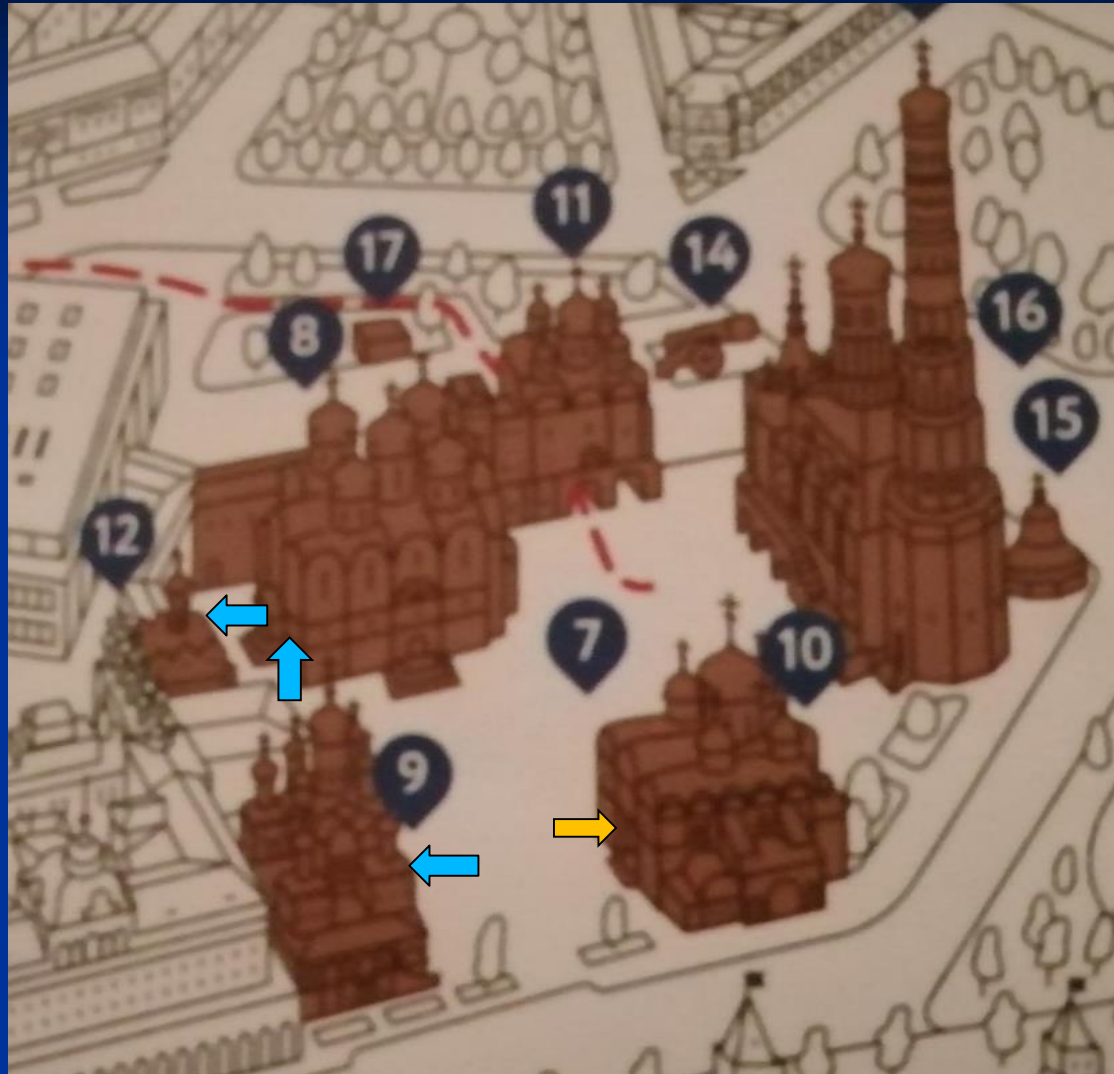

KREMLIN

Moscú

Rusia, Europa

Rosa M. Ros

*Unión Astronómica Internacional
Universidad Politécnica de Cataluña, España,*

En el siglo V, Sidonio Apolinar y Paulino de Nola indicaron que el ábside debía mirar hacia el este, es decir, hacia el equinoccio, algo que posteriormente confirmaron tanto el papa Virgilio como Isidoro de Sevilla.

La orientación hacia el este tiene un claro simbolismo. Es en esta dirección donde sale el sol y, por lo tanto, Cristo, como Sol y Justicia, emergerá de allí en el Juicio Final.

Como se reflejó en el Concilio de Nicea, el equinoccio griego se celebraba el 21 de marzo, coincidiendo con la entrada del sol en el signo de Aries.

En the Kremlin?

¿Están orientadas las iglesias?

4 iglesias con puertas principales...

2 puertas al este, 1 puerta al sur, 1 puerta al oeste

Iglesia de la Deposición del
Manto de la Santa Virgen

Catedral de la Dormición

Altar al Este

- 1. Western portal. Entrance
- 2. Memorial cross on the burial place of the Metropolitan Jonas
- 3. Southern portal
- 4. Frescoes of the southern facade with the images of Holy Hierarchs
- 5. Chapel of the Praise to the Virgin
- 6. South-western pillar
- 7. South-eastern pillar
- 8. North-eastern pillar
- 9. Altar bar and iconostasis
- 10. Icon case for the Holy Virgin of Vladimir
- 11. Gravestones of Patriarchs and Metropolitans
- 12. Tabernacle for the holy relics
- 13. Tsar's praying place - the Monomach's Throne
- 14. Patriarch's praying place