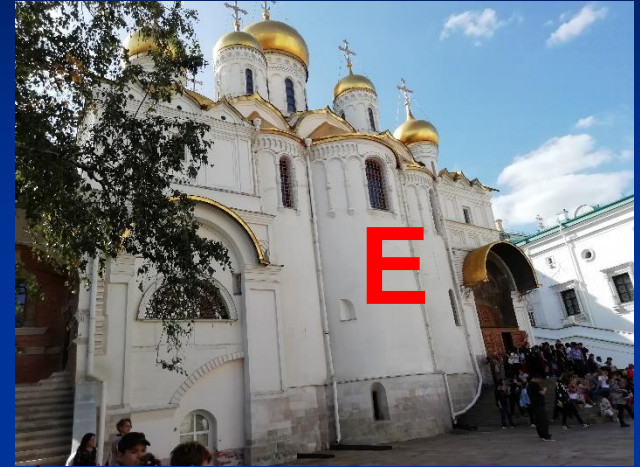

Catedral de la Anunciación

Altar al Este

Kremlin