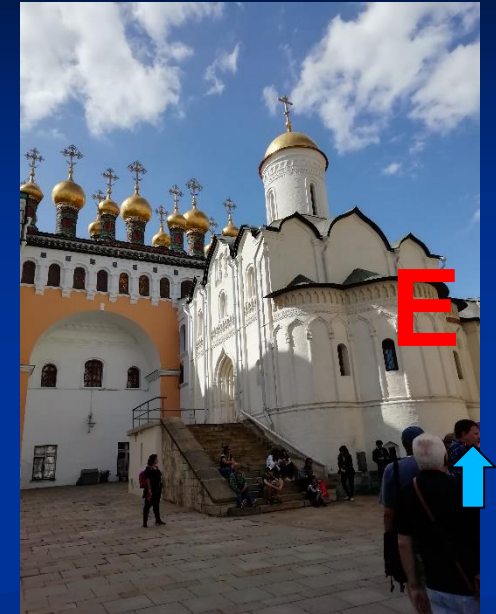

KREMLIN

Moscú

Rusia, Europa

Rosa M. Ros

*Unión Astronómica Internacional
Universidad Politécnica de Cataluña, España,*

En el siglo V, Sidonio Apolinar y Paulino de Nola indicaron que el ábside debía mirar hacia el este, es decir, hacia el equinoccio, algo que posteriormente confirmaron tanto el papa Virgilio como Isidoro de Sevilla.

La orientación hacia el este tiene un claro simbolismo. Es en esta dirección donde sale el sol y, por lo tanto, Cristo, como Sol y Justicia, emergerá de allí en el Juicio Final.

Como se reflejó en el Concilio de Nicea, el equinoccio griego se celebraba el 21 de marzo, coincidiendo con la entrada del sol en el signo de Aries.

Catedral del Arcángel

Catedral de la Anunciación

Kremlin, las puertas principales...

Catedral del Arcángel

E

Altar al Este

E

Kremlin

Catedral de la Anunciación

Altar al Este

Kremlin

Iglesia de la Deposición del Manto de la Santa Virgen

Altar al Este

Kremlin

Catedral de la Dormición

E