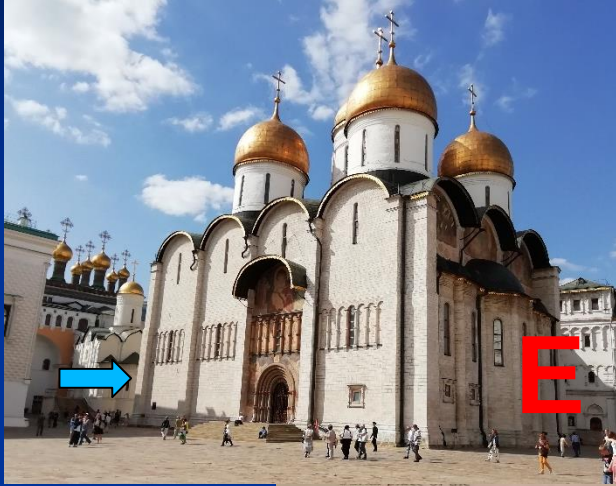

KREMLIN

Moscú

Rusia, Europa

Rosa M. Ros

*Unión Astronómica Internacional
Universidad Politécnica de Cataluña, España,*

En el siglo V, Sidonio Apolinar y Paulino de Nola indicaron que el ábside debía mirar hacia el este, es decir, hacia el equinoccio, algo que posteriormente confirmaron tanto el papa Virgilio como Isidoro de Sevilla.

La orientación hacia el este tiene un claro simbolismo. Es en esta dirección donde sale el sol y, por lo tanto, Cristo, como Sol y Justicia, emergerá de allí en el Juicio Final.

Como se reflejó en el Concilio de Nicea, el equinoccio griego se celebraba el 21 de marzo, coincidiendo con la entrada del sol en el signo de Aries.

Catedral del Arcángel

Catedral de la Anunciación

Kremlin, las puertas principales...

Catedral del Arcángel

E

Altar al Este

E

Kremlin

Catedral de la Anunciación

Altar al Este

Kremlin

Iglesia de la Deposición del Manto de la Santa Virgen

Altar al Este

Kremlin

Catedral de la Dormición

E